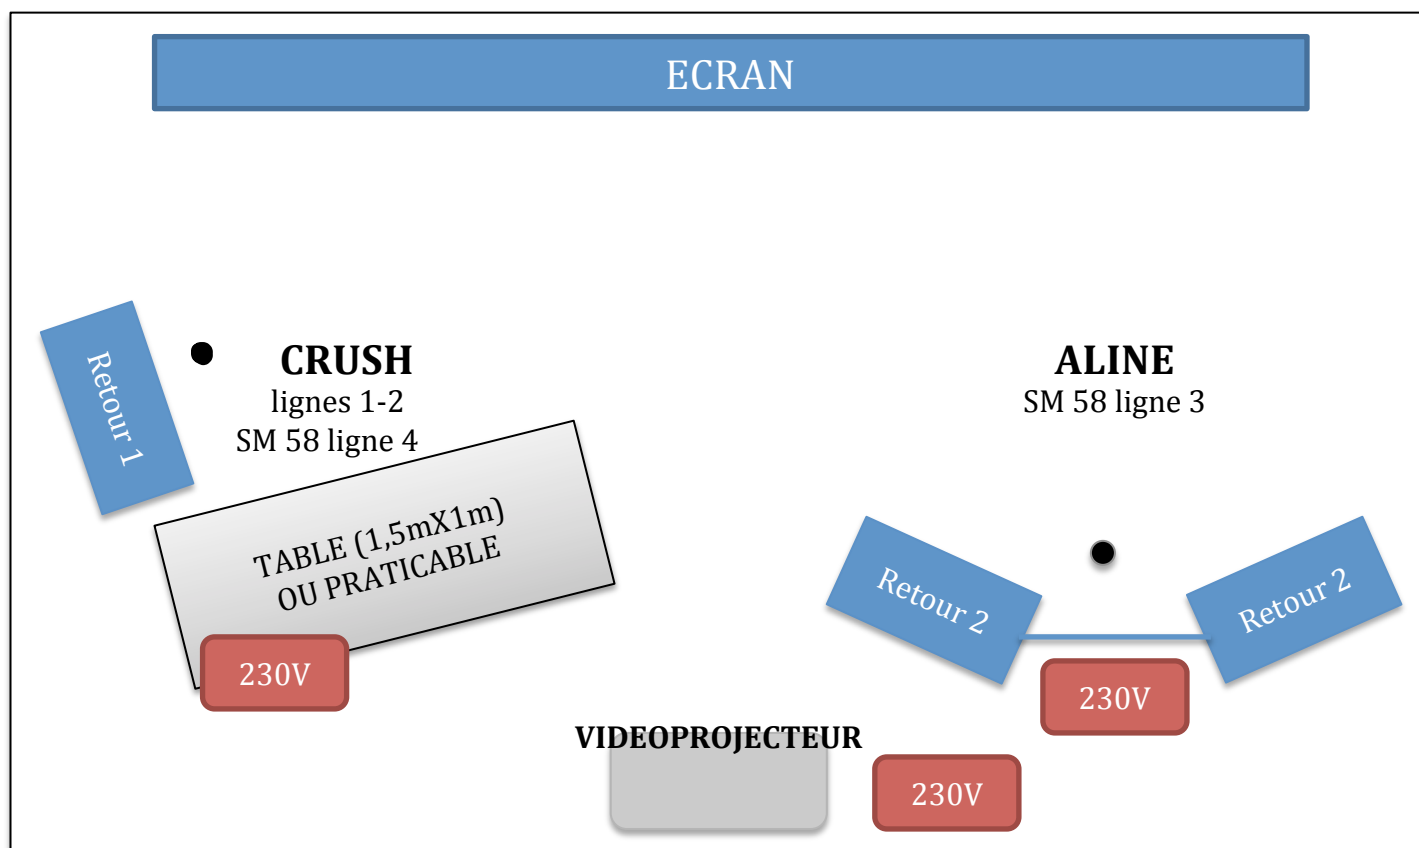

# ULTRAMODERNE

- 1 Sortie carte son L DI
- 2 Sortie carte son R DI
- 3 Sortie multi FX voix XLR
- 4 Voix Crush sm58

## MATERIEL DEMANDE:

- TABLE OU PRATICABLE POUR ORDI ET CONTROLEURS
- 2 DI POUR LES SORTIES CARTE SON
- 2 MICROS (SM58) + PIEDS DE MICRO + CABLE XLR
- SYSTEME DE SONORISATION ADAPTE A LA SALLE, RETOURS...
- ALIMENTATIONS ELECTRIQUES AUX NORMES